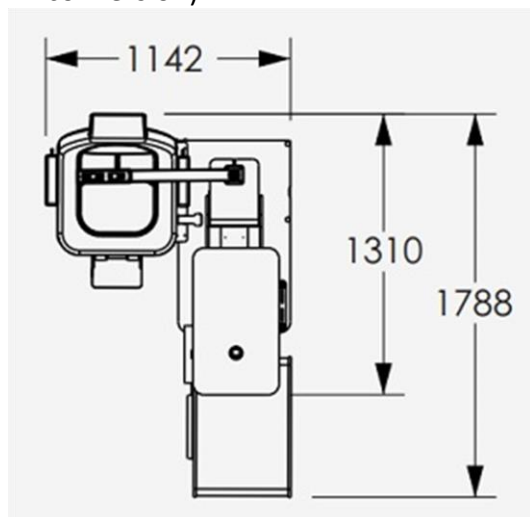

## CARACTERÍSTICAS TÉCNICAS

- Unidad de refracción con tablero deslizante para un instrumento
- Columna con iluminación led ajustable.
- Elevación de silla y mesa ajustable desde consola.
- Silla extraíble para pacientes en sillas de ruedas.
- Reposabrazos y reposapiés móviles.
- Versión para diestros o zurdos (fácil conversión)

## UNIDAD DE REFRACCIÓN ZULU 1